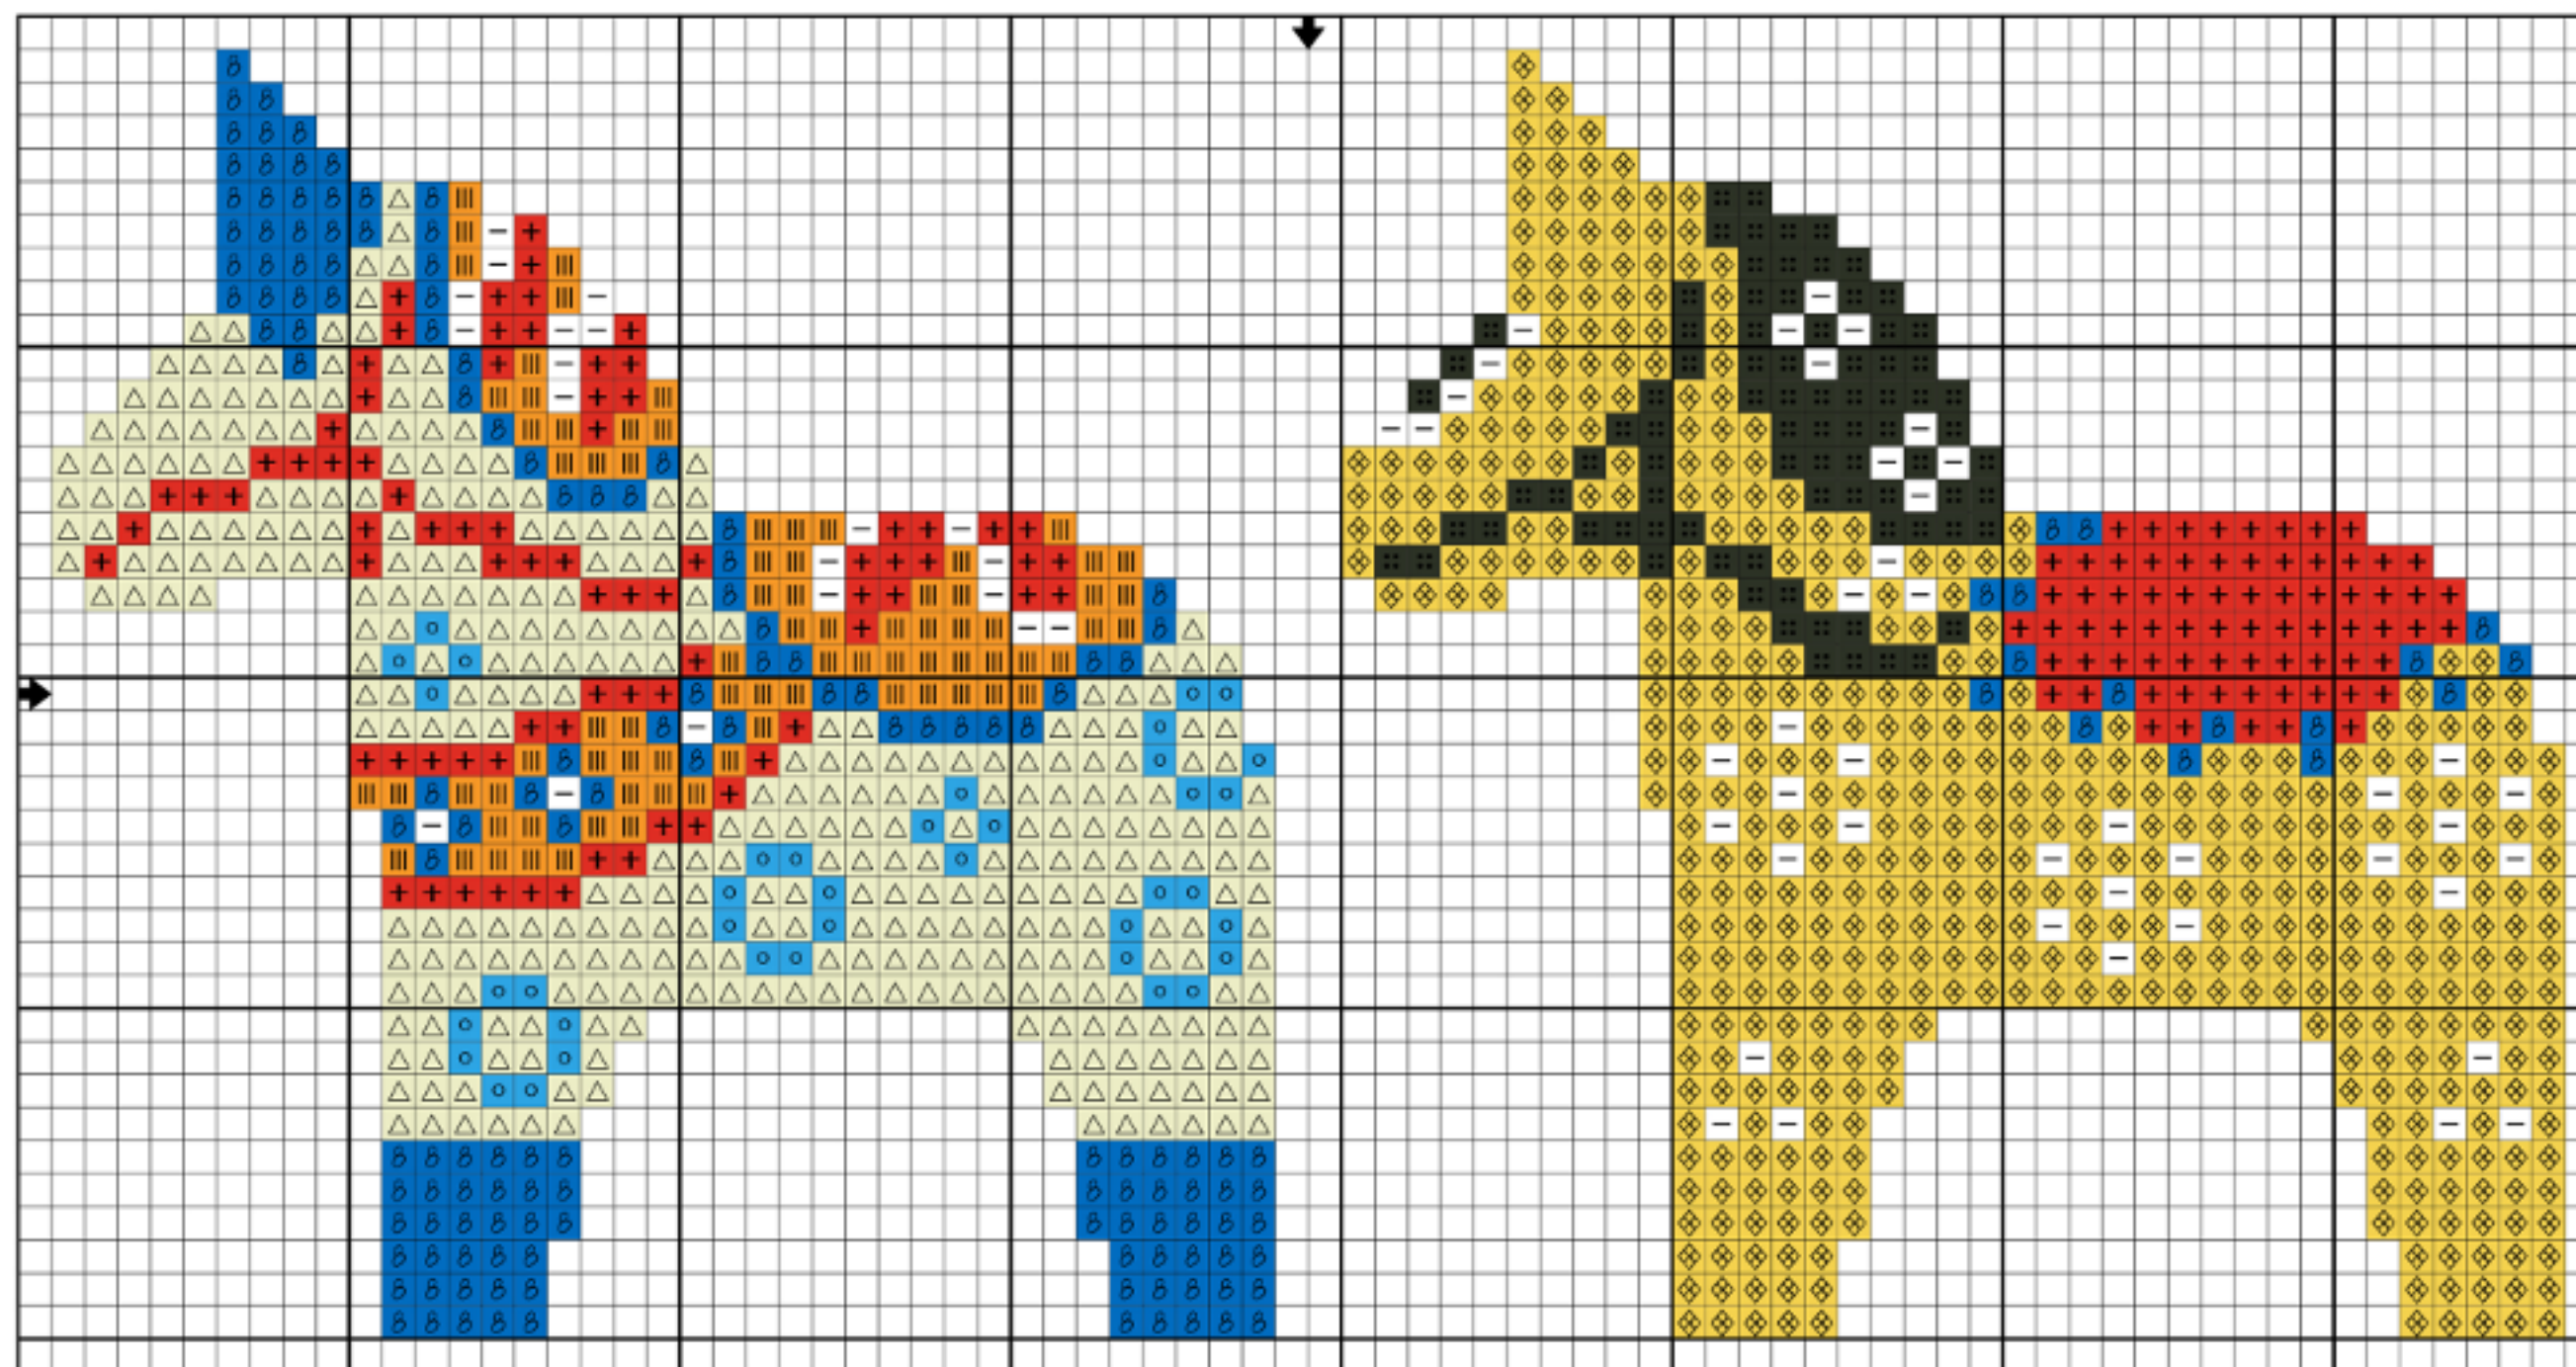

Бесплатные схемы «Далахорс» к форме для вышивки «Лошадка»

Шов крестом выполняется в 2 нити мулине DMC

	310		995
	606		996
	725		3823
	741		B5200