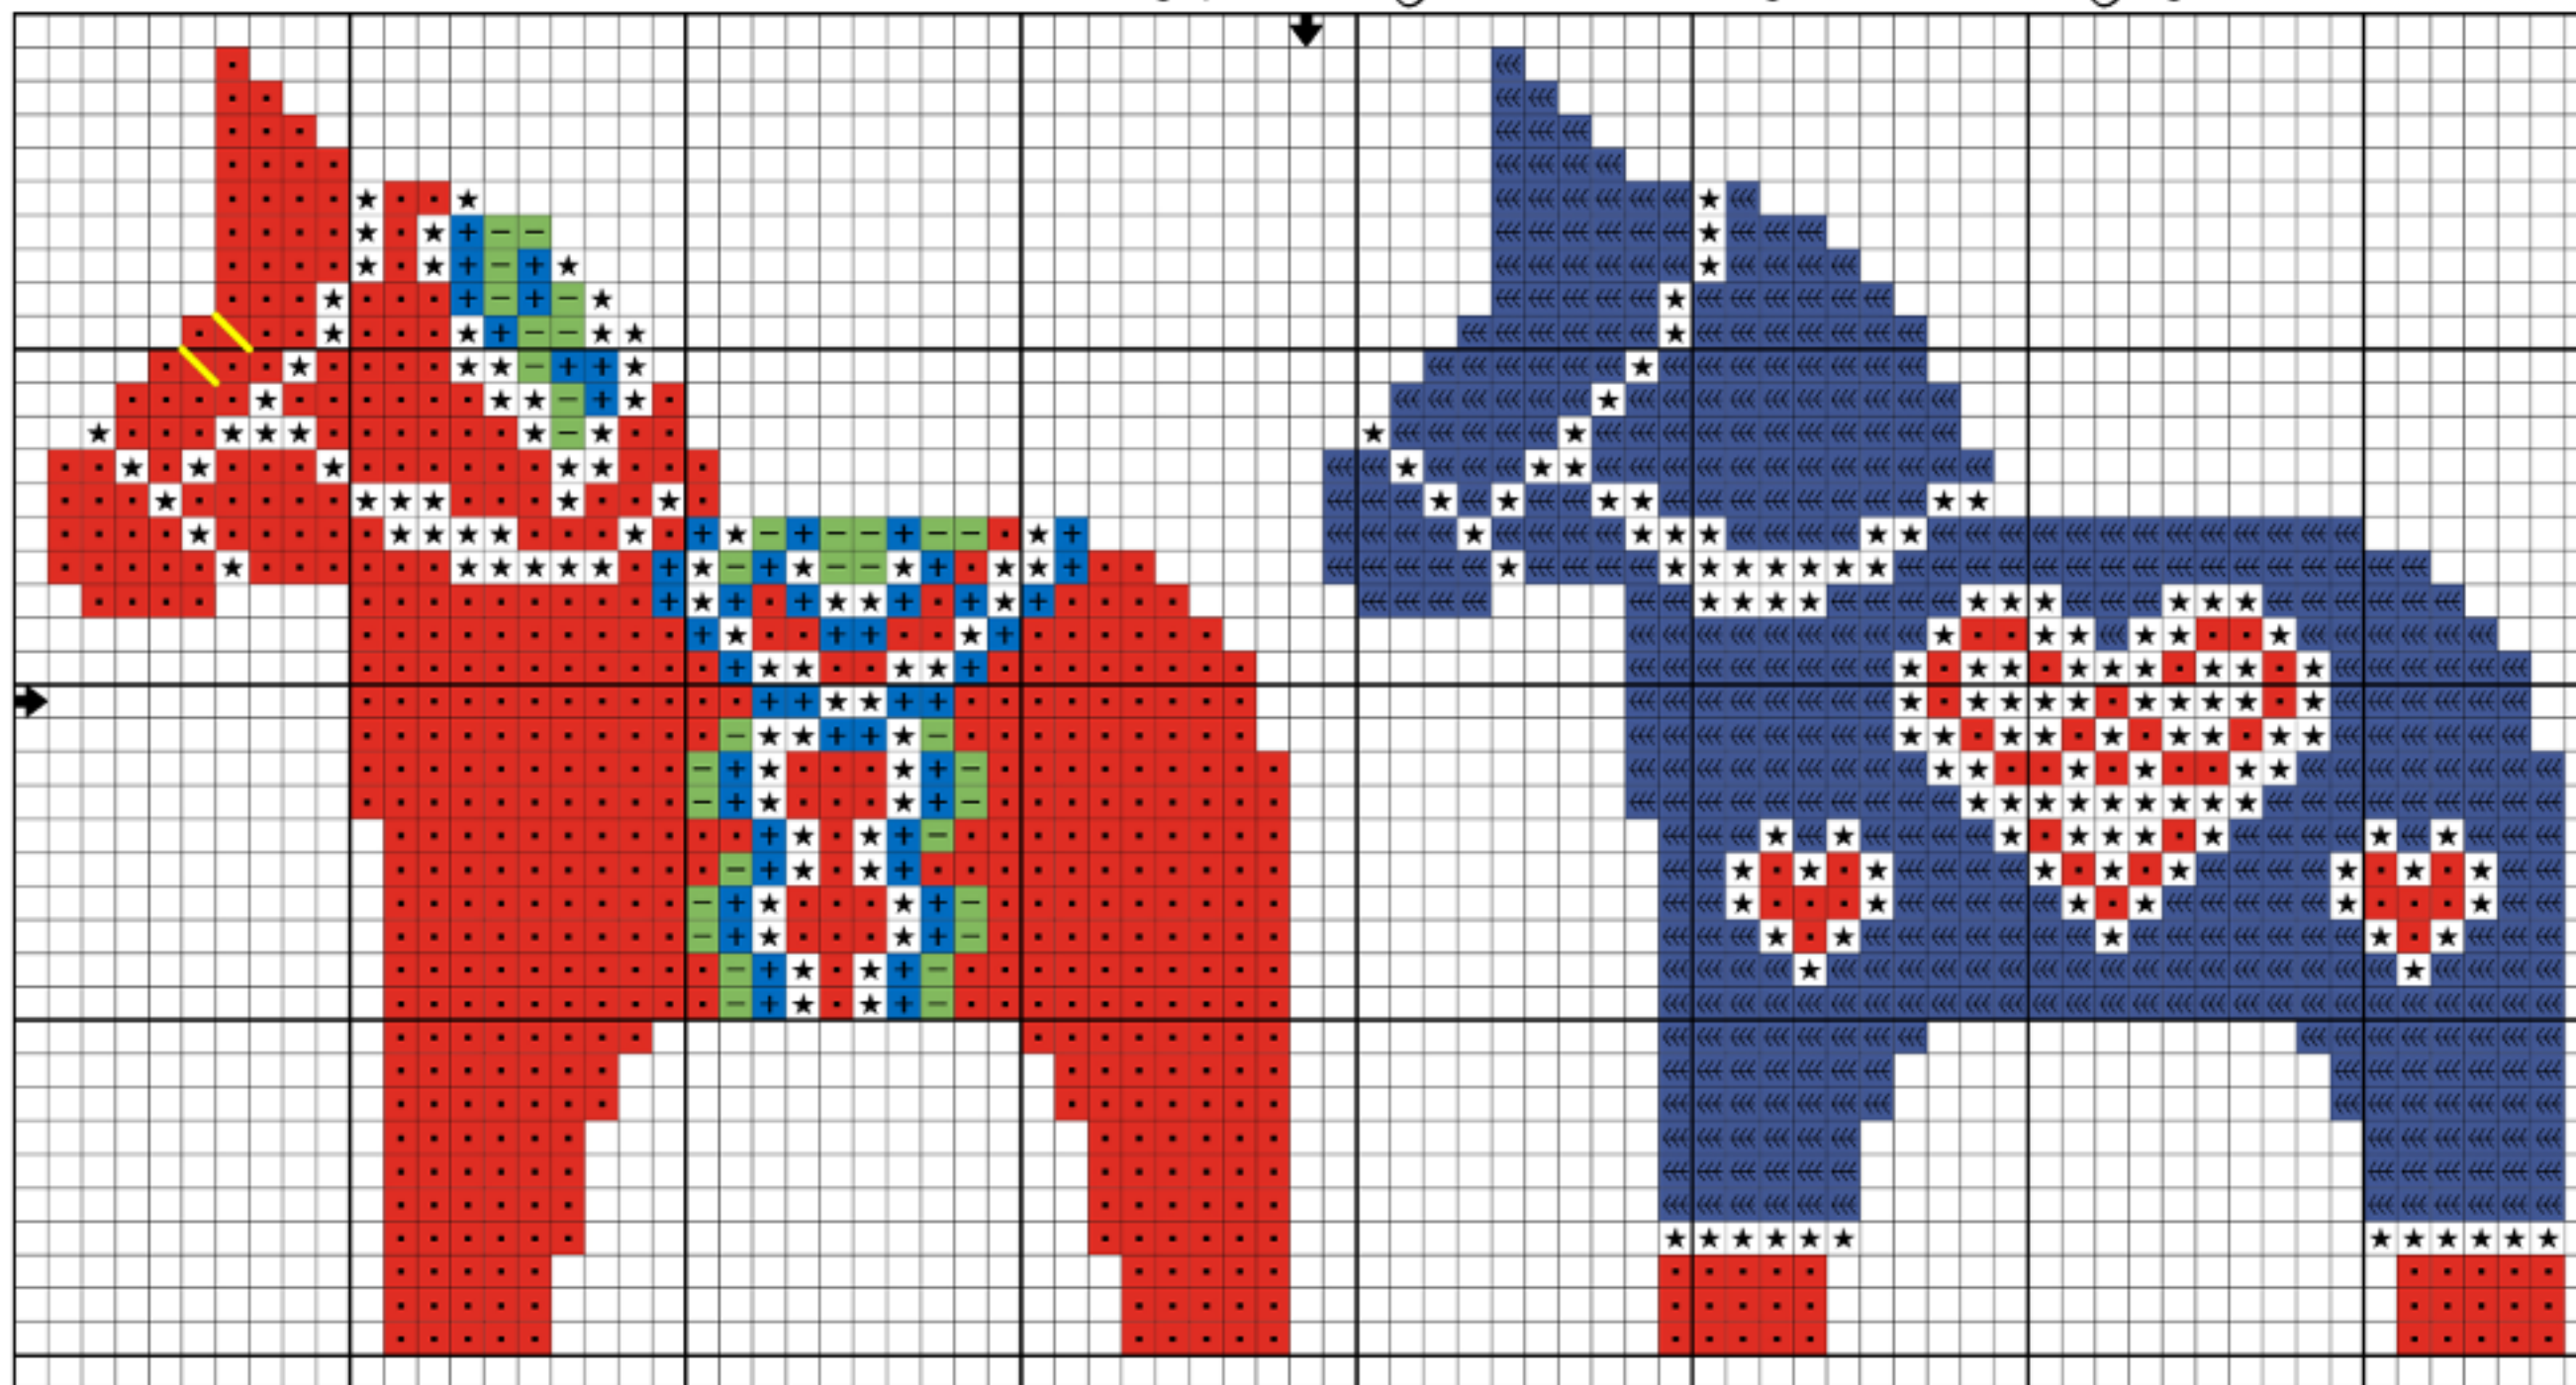

Бесплатные схемы «Далахорс» к форме для вышивки «Лошадка»

Шов крестом выполняется в 2 нити мулине DMC

Бэкстич в 1 нить мулине DMC

- | | | | | | |
|---|-----|---|-------|---|-------|
|  | 606 |  | 995 |  | B5200 |
|  | 703 |  | B5200 | | |
|  | 797 | | | | |