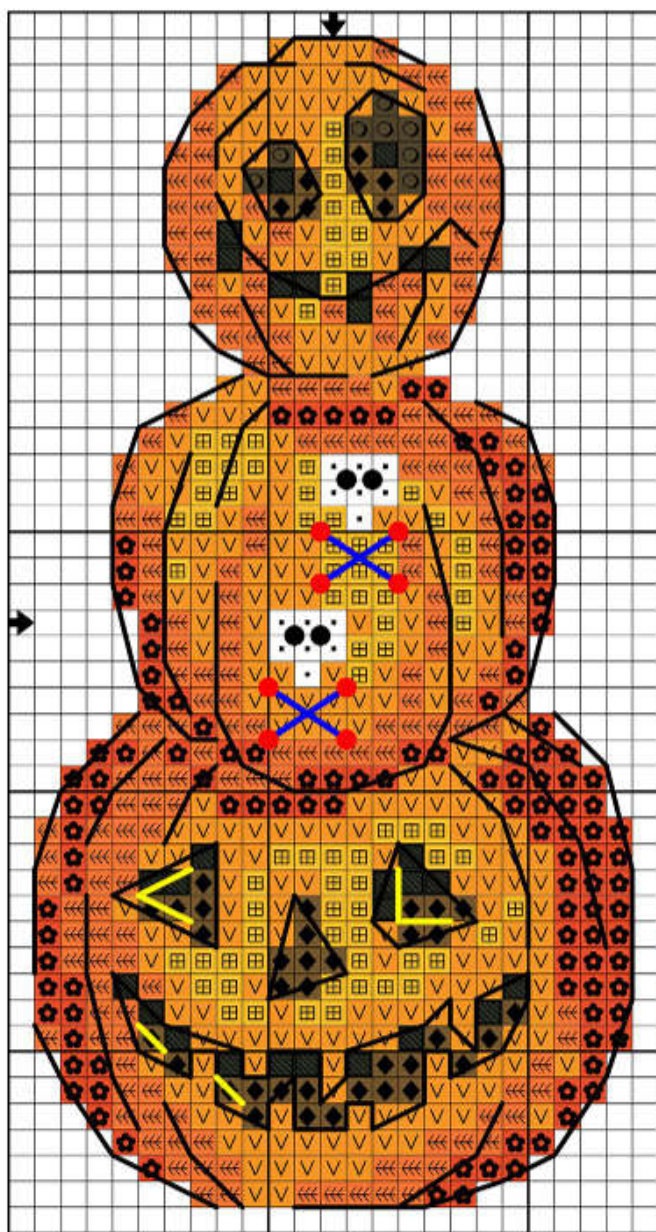

Бесплатная схема «СнегоХэлл» к форме для вышивки «Снеговик»

Шов крестом выполняется
в 2 нити мулине DMC

	310
	433
	741
	742
	938
	947
	970
	B5200

Бэкстич выполняется
в 1 нить мулине DMC

	310
	727
	B5200

Фр.узелок

	310
	B5200