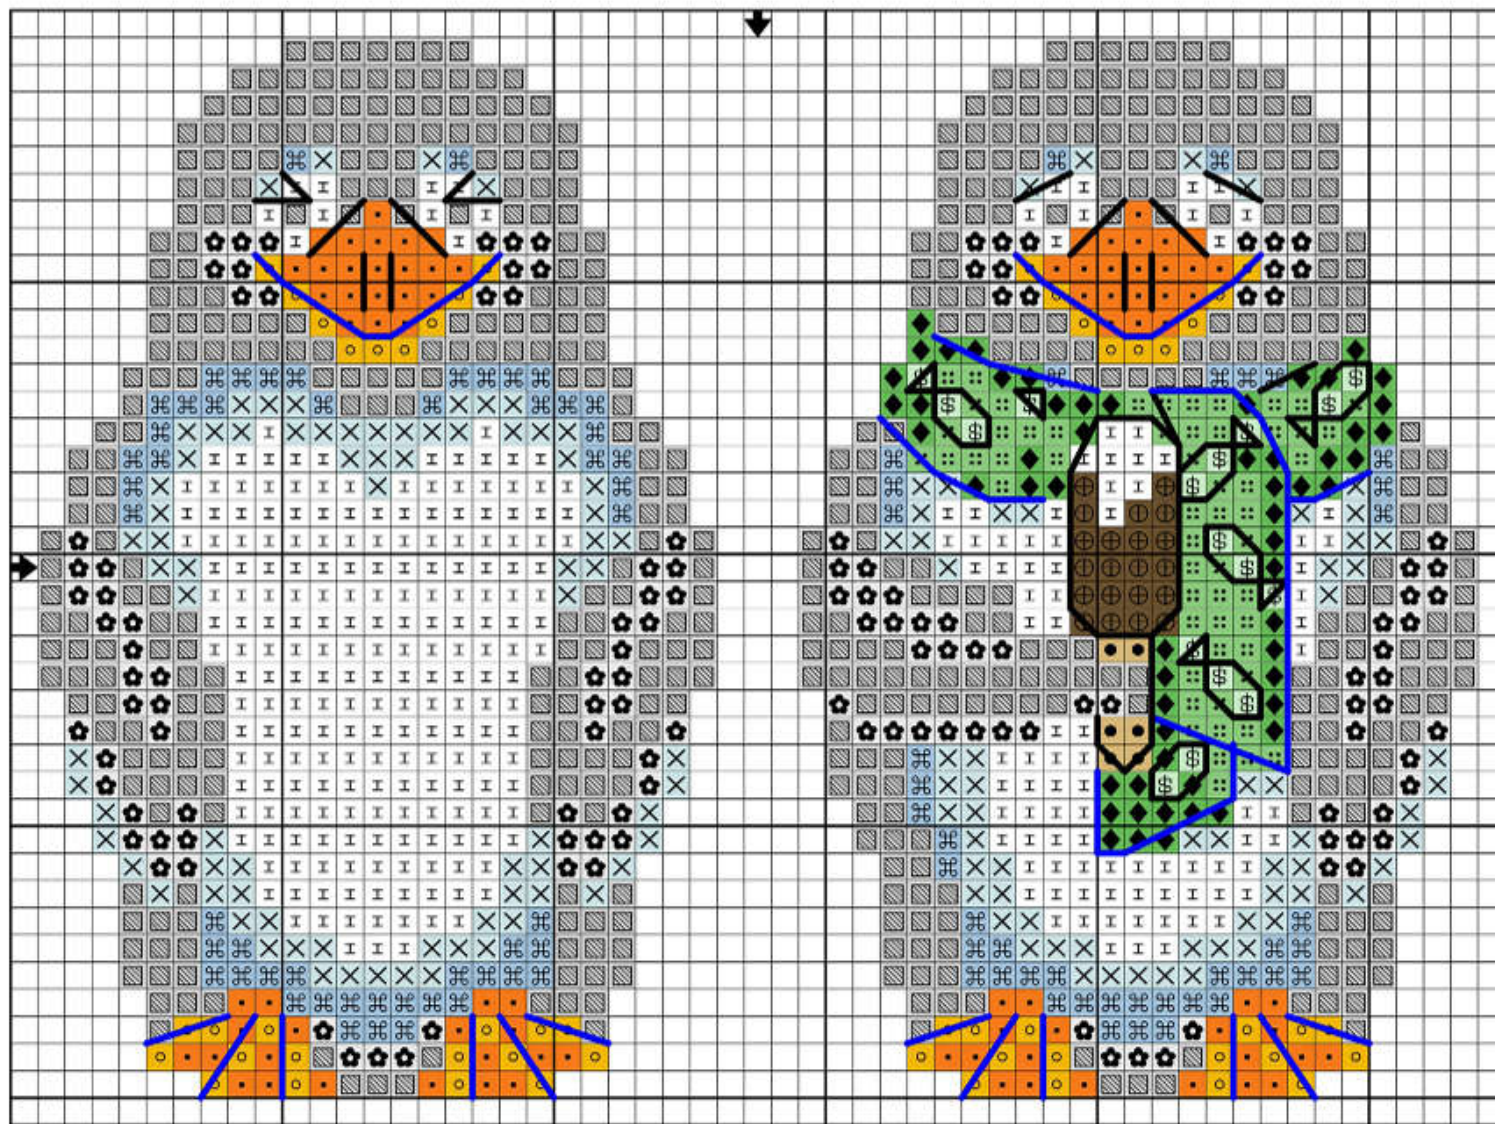

Бесплатная схема «Пингвины» к форме для вышивки «Матрёшка»

Шов крестом выполняется
в 2 нити мулине DMC

	310		801
	437		971
	699		972
	700		3325
	703		3799
	775		B5200

Бэкстич выполняется
мулине DMC

	310 (в 2 нити)
	3799 (в 1 нить)