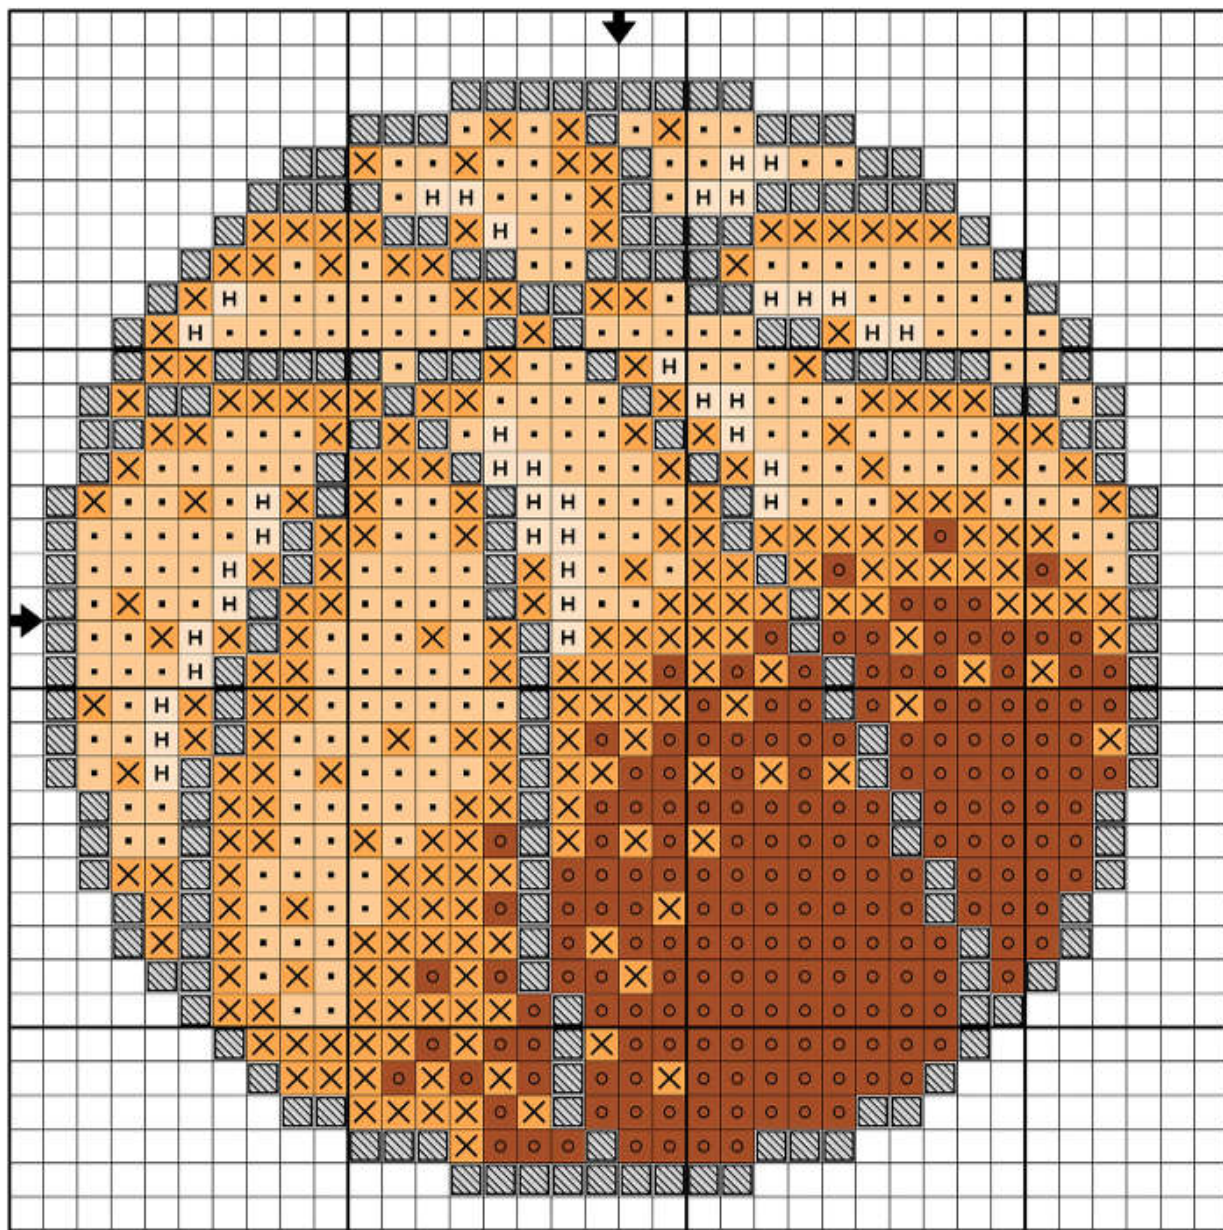

Бесплатная схема «Баскетбольный мяч» к форме для вышивки «Круг»

Шов крестом выполняется
в 2 нити мулине DMC

-  310
-  720
-  721
-  722
-  919