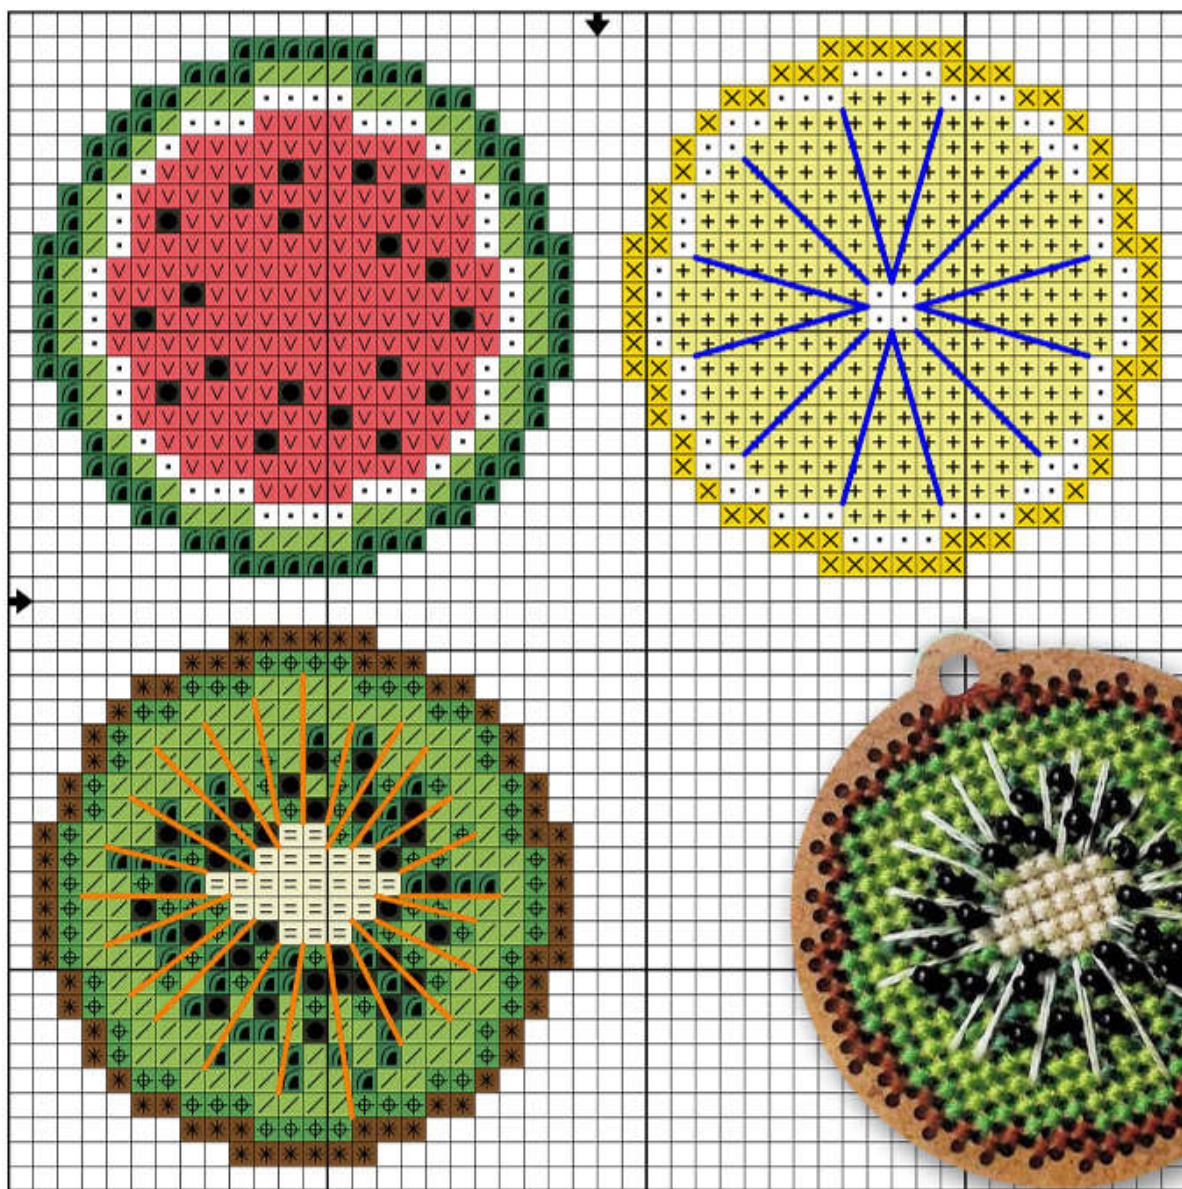

Бесплатные схемы «Фрукты» к форме для вышивки «Круг малый»

Шов крестом выполняется
в 2 нити мулине DMC

◻	3865
▬	3823
✱	300
◀	505
+	445
×	444
●	310
◊	704
⊕	702
∨	3705

Бэкстич выполняется
в 1 нить мулине DMC

— (blue)	3865
— (orange)	3823